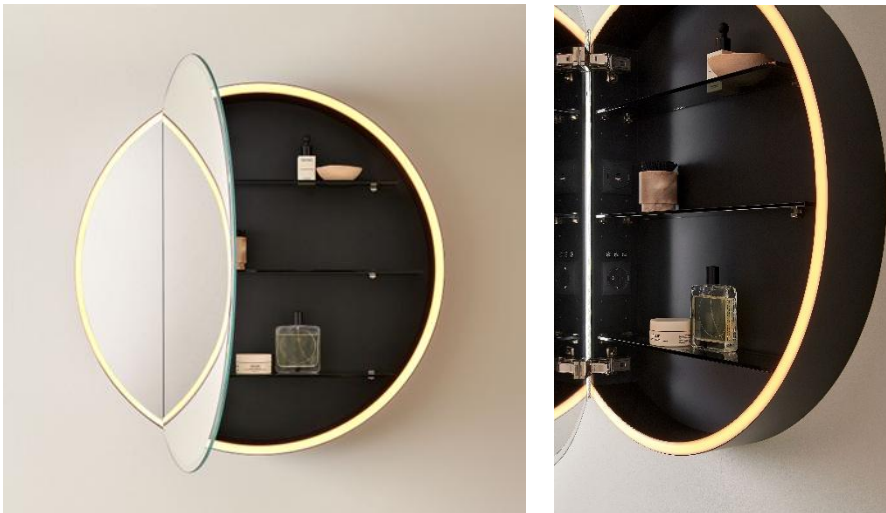

SPIEGELSCHRANK DAMA

RASTERMASSE & TYPENÜBERSICHT

Individualisieren Sie den Damen-Spiegelschrank nach Ihren eigenen Vorstellungen. Dank der verschiedenen Abmessungen und Zubehör entsteht ihr ganz persönlicher Spiegelschrank.

BESONDERHEITEN

FOLIEN-TASTER

dimmbar, Lichtfarbe stufenlos einstellbar

USB-LADESTECKDOSE

optional, Doppel USB-Steckdose (1x Typ A, 1x Typ C)

GLASTABLARE

hochwertige Glastablarer mit Kippsicherung

LICHT

umlaufendes LED-Lichtband für Raum- und Innenbeleuchtung

EIGENSCHAFTEN & ZERTIFIZIERUNGEN

Zwei Jahre Garantie

Holz aus nachhaltigem Anbau

Produktion in der Schweiz

Modernste LED Lichttechnologie

Lichtsteuerung Helligkeit und Farbe