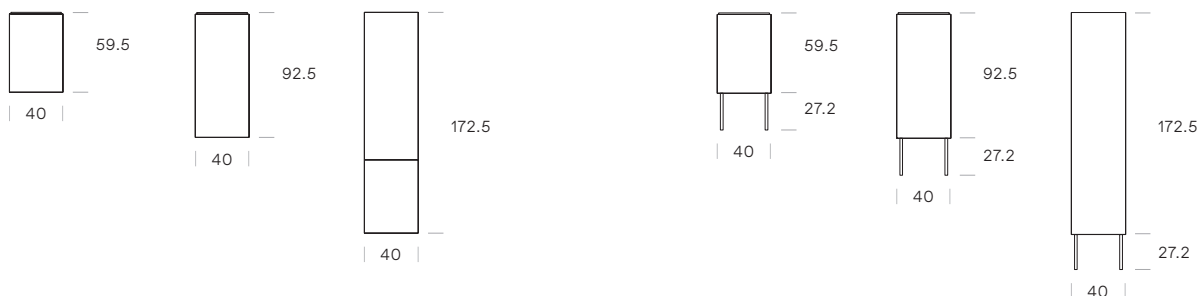

SEITENSCHRÄNKE & WANDTABLARE

BESONDERHEITEN

INNENLEBEN UND SCHUBLADEN

SCHUBLADEN