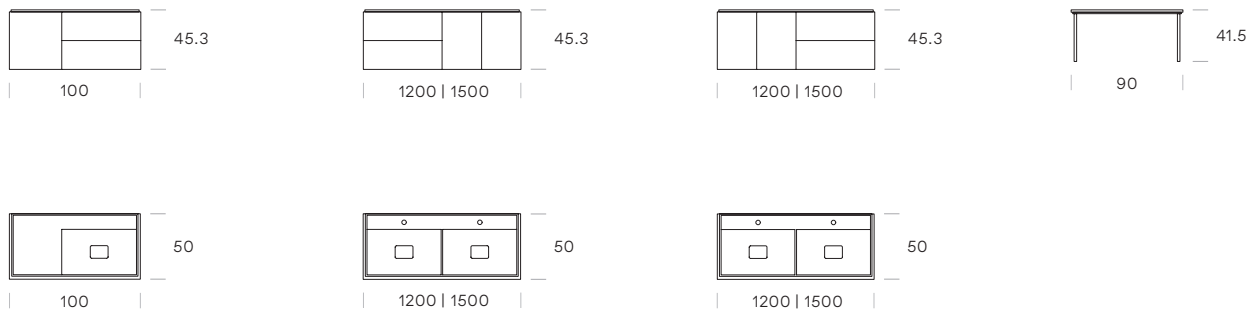

RASTERMASSE & TYPENÜBERSICHT

BADMÖBEL & SITZBANK

Individualisieren Sie nach Ihren eigenen Vorstellungen auch Seitenschränke und neu auch ihre Sitzbank. Dank der grossen Vielfalt an Material- und Farbvarianten und der Vielfalt an Grössen entsteht Ihr persönliches Bad.